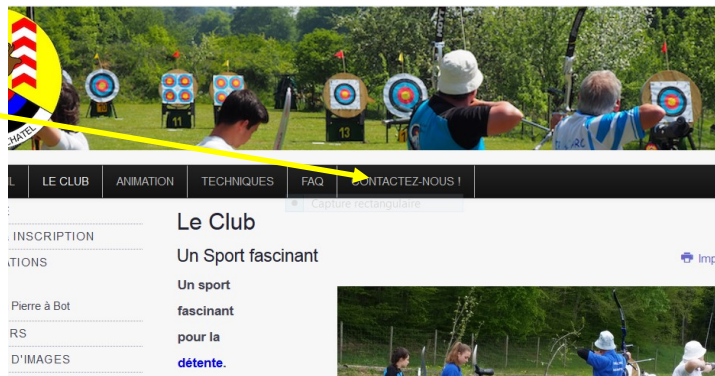

Tir à L'arc Neuchâtel .... Initiations

Tir à L'arc Neuchâtel

Mail 95
2000 Neuchâtel

Site :
tiralarcneuchatel.ch

Renseignement/ initiations:
info@tiralarcneuchatel.ch

Votre société souhaite s'initier au tir à l'arc!
C'est possible, uniquement sur nos installations, en fonction de nos disponibilités en dates et animateurs.

Conditions: 15 personnes maximum,
Durée 1h30 à 2h
200 CHF + 5 CHF /personnes

Membres du club: Prix spéciaux

Sur notre site, nous
contacter

Présidente : **Nadia Guzman**
Vice-président: **Blaise Guinchard**
Secrétaire: **Anne-Christine Peppicelli**
Caissière: **Ghislaine Anfossi**
caissieretiralarcne@gmail.com